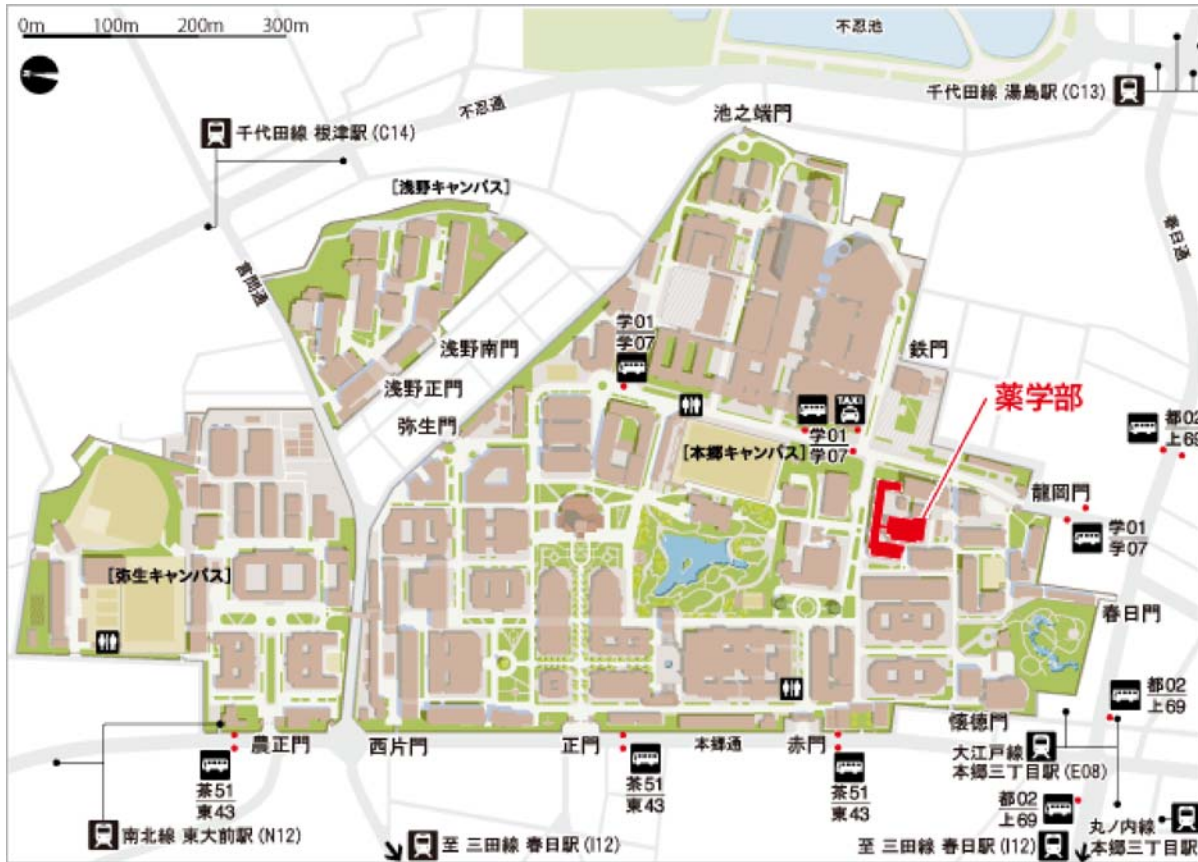

本郷地区キャンパス 薬学部

[本郷地区アクセスマップ](#)

[ページのプリント](#) [ウインドウを閉じる](#)

Last updated:09.08.2018

お問い合わせは [本部広報課](#) まで ©東京大学